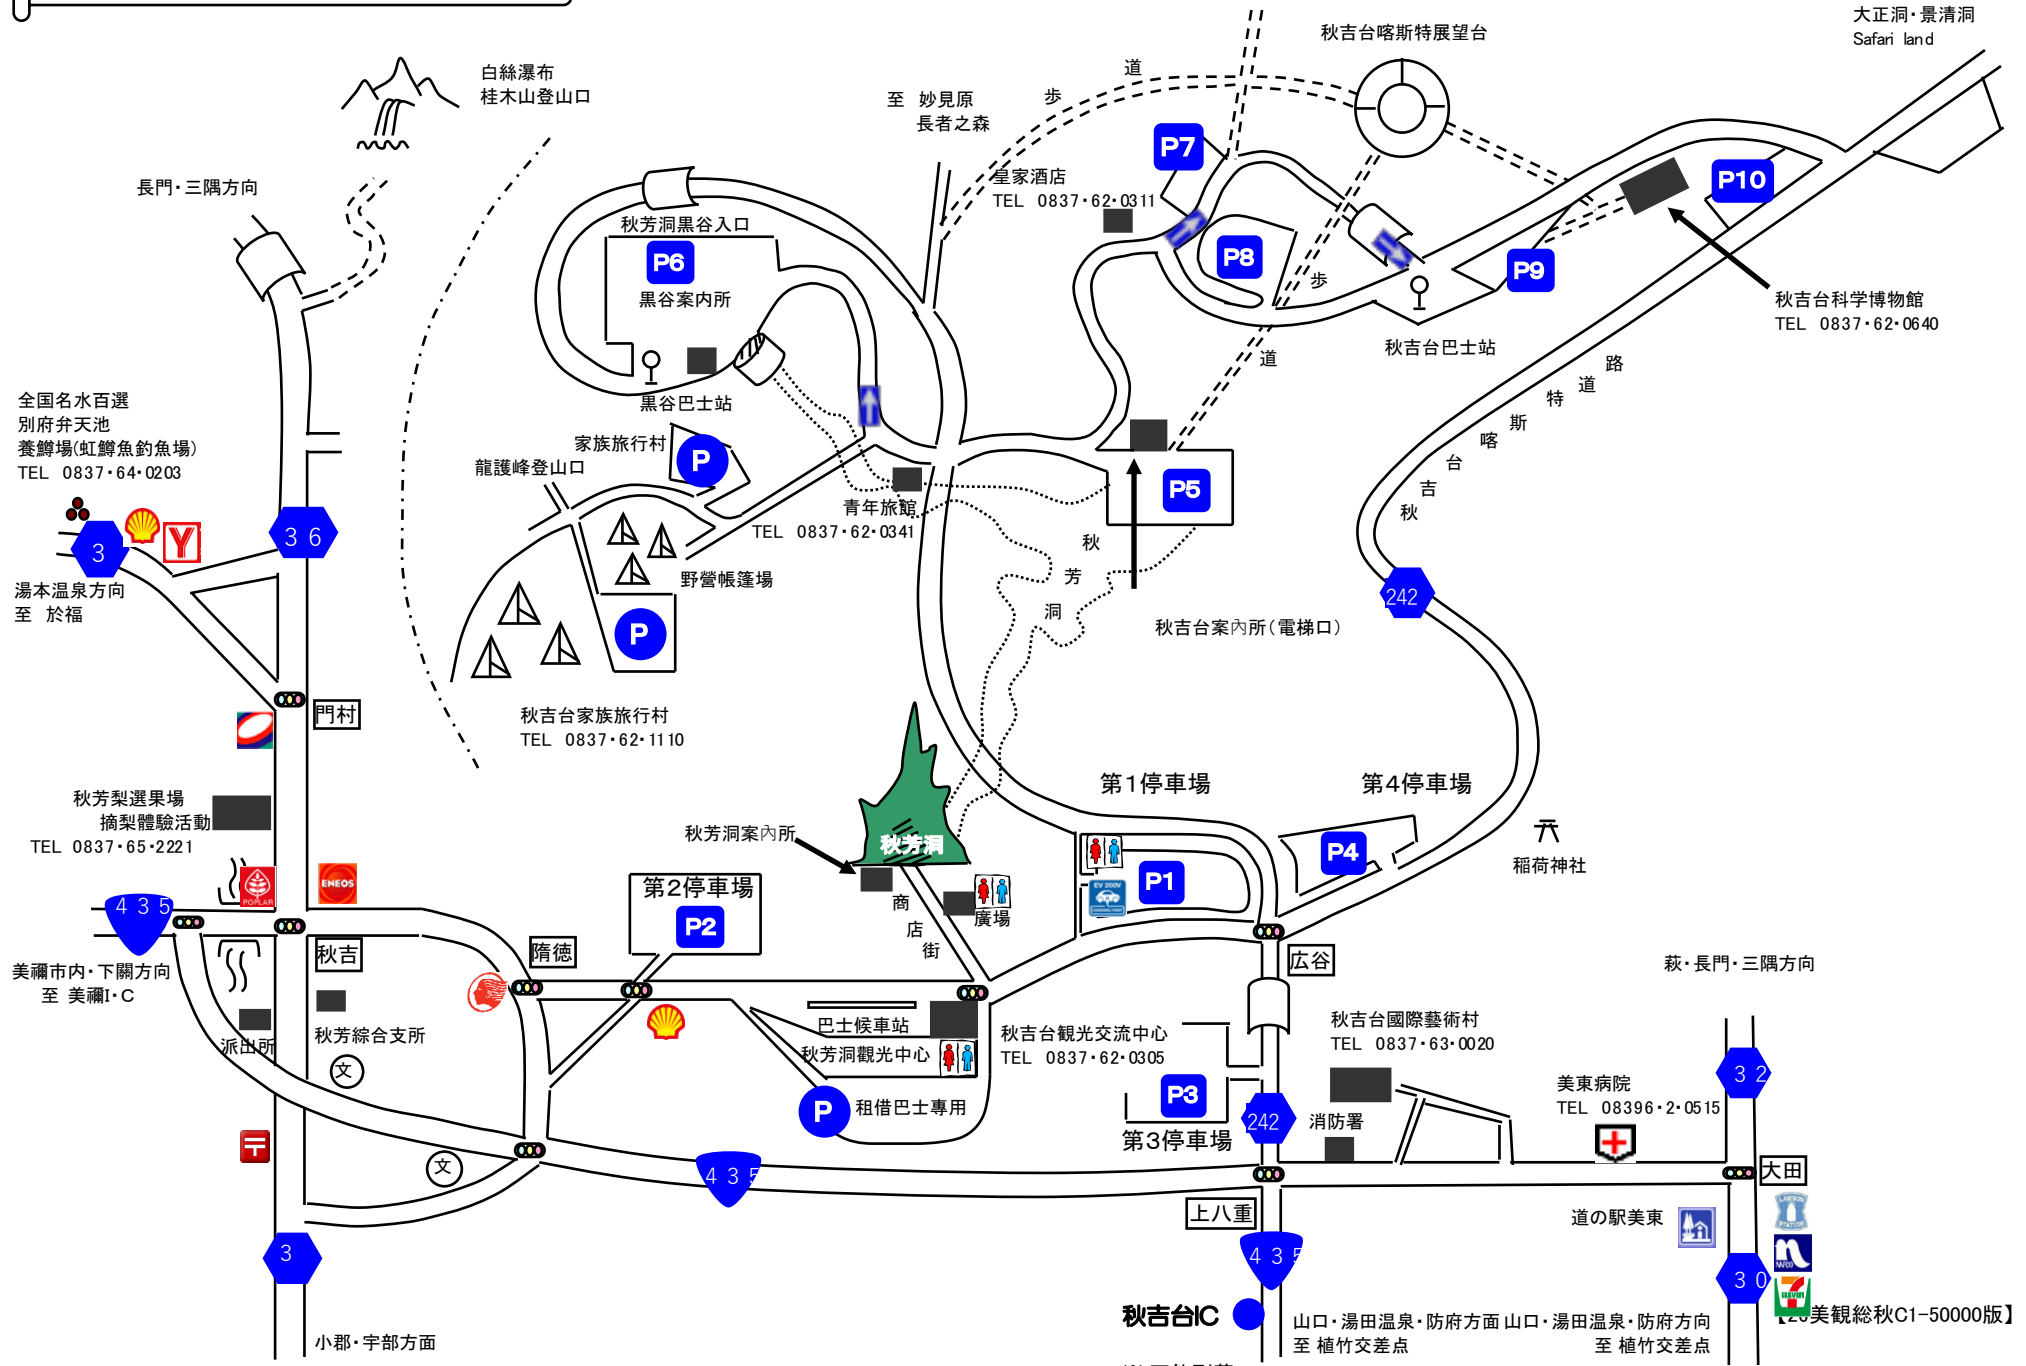

秋芳洞周邊地圖

萩・長門・三隅方向
 長者之森
 大正洞・景清洞
 Safari land

【20美観総秋C1-50000版】

※ 不能到萩